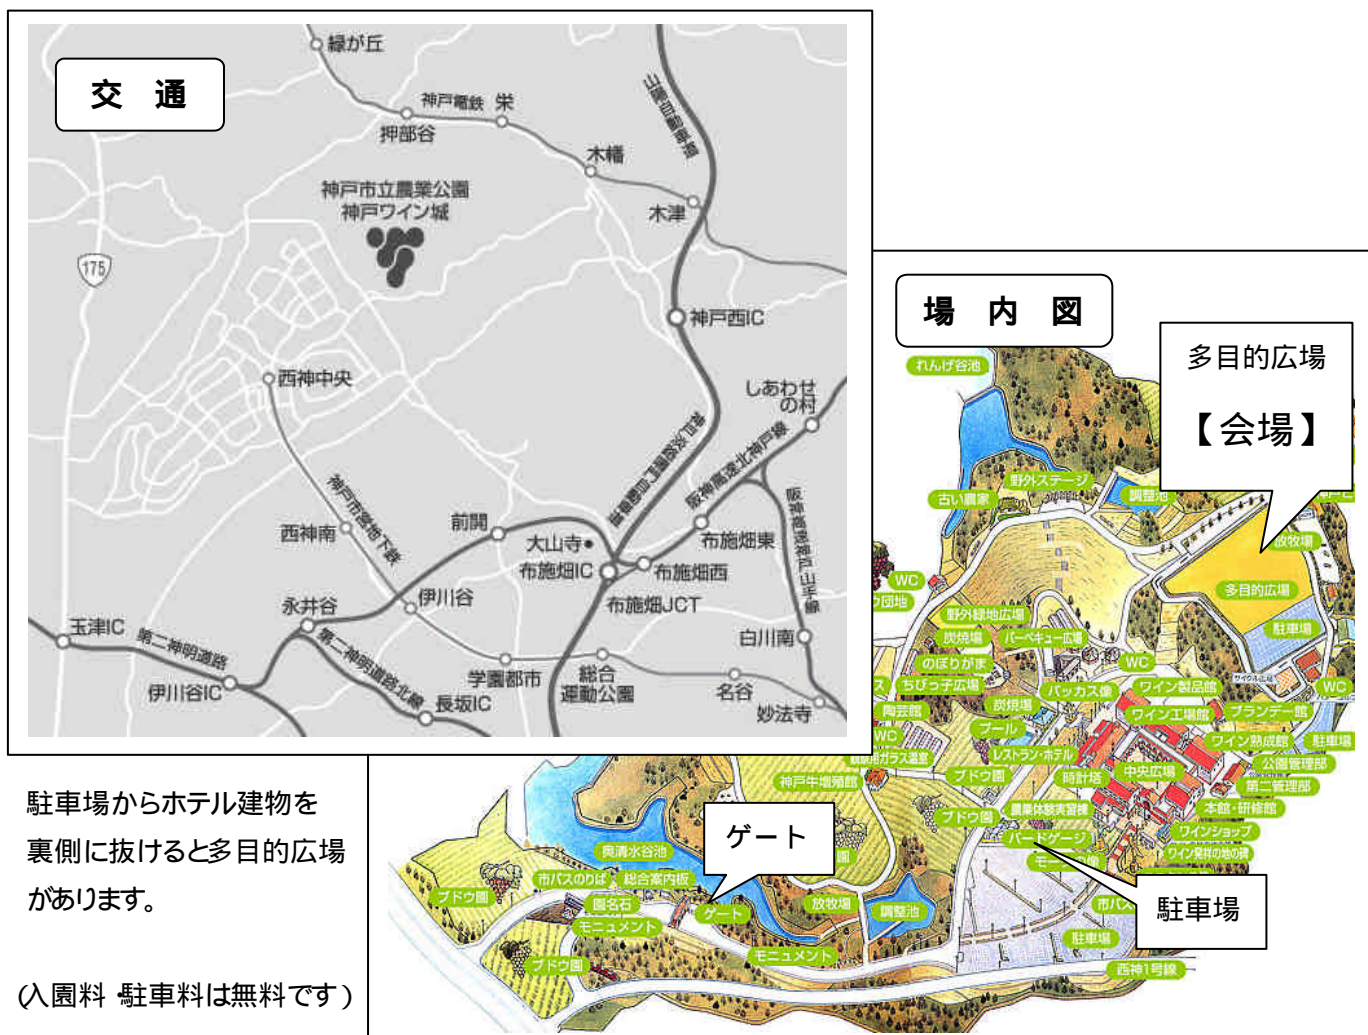

DDC CUP 2006

開催要項

開催日：2006年7月9日(日)

会場：神戸市立農業公園 ワイン城 多目的広場

神戸市西区押部谷町高和 1557-1 (入園料 駐車料は無料です。MAP参照。)

スケジュール： 9:00 農業公園 開園
9:15~ 受付開始
10:00~ 開会
12:00~ 昼食
16:00 表彰式

時間は前後することがあります。

雨天決行(状況により変更する可能性があります。)

MAP

神戸市営地下鉄西神中央駅より神戸市バス(20・27系統)「農業公園」下車
第2神明・玉津インターより北へ、約20分
新神戸から山麓バイパス・西神中央線で、約40分
山陽自動車道、神戸淡路鳴門自動車道・神戸西インターより西へ、約10分

「DDC CUP」について

DDC CUPが最初に開催されたのは、1980年頃です。

関西のDDCのレベルアップを目的に、「フライングサーカス」のメンバーが発起人となり、関西のプレーヤーが中心になって、万博公園の芝生広場で開催されていました。