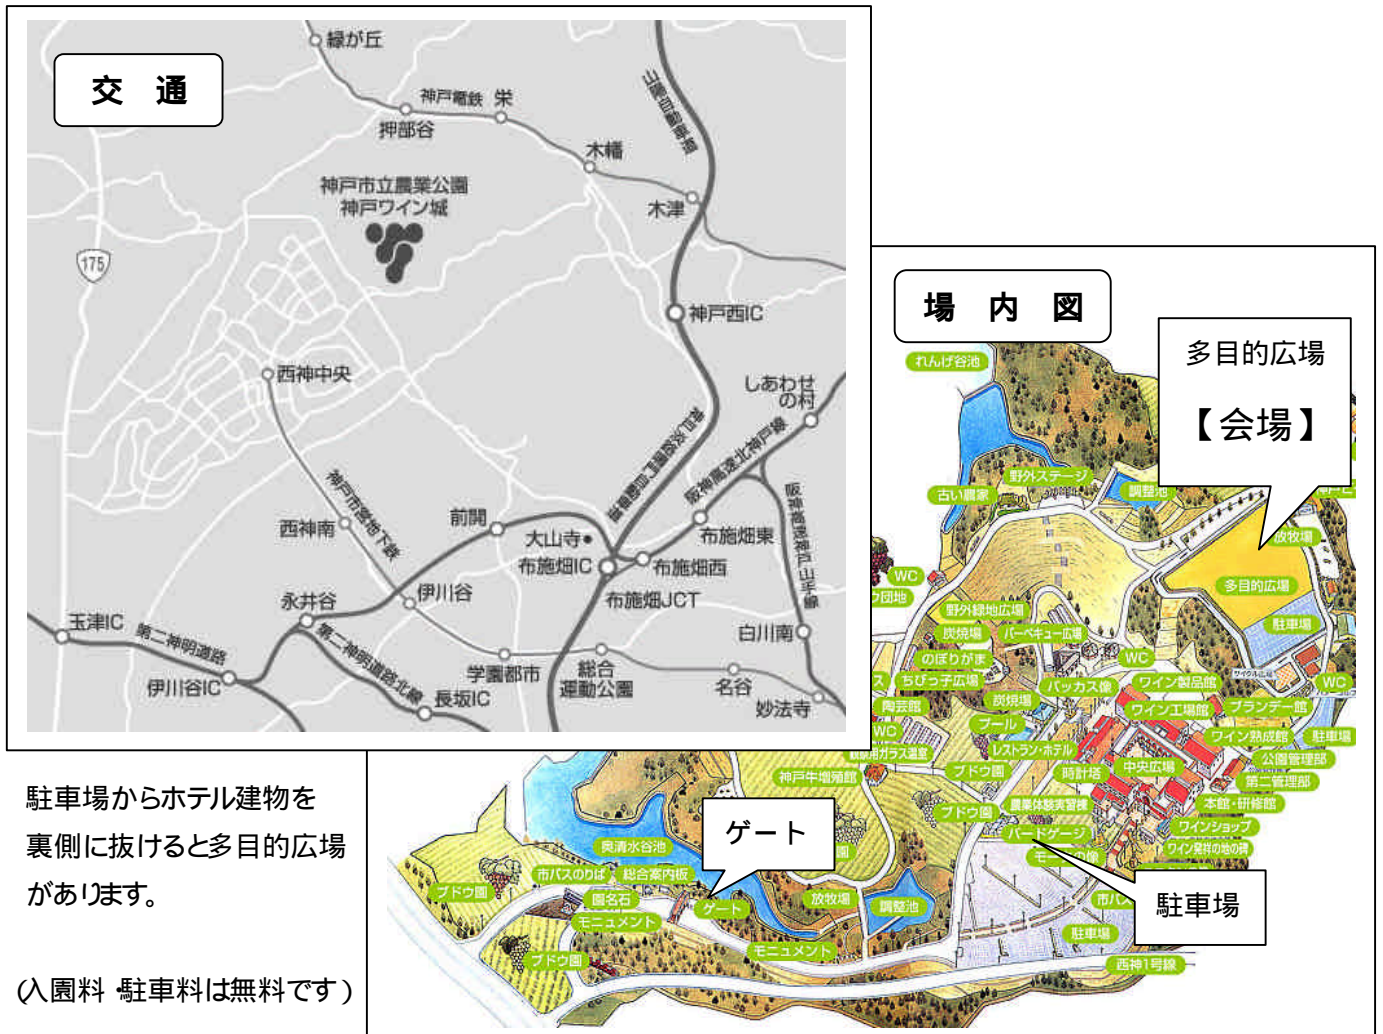

## MAP

駐車場からホテル建物を裏側に抜けると多目的の広場があります。

（入園料 駐車料は無料です）

神戸市営地下鉄西神中央駅より神戸市バス(20・27系統)「農業公園」下車

第2神明・玉津インターより北へ、約20分

新神戸から山麓バイパス・西神中央線で、約40分

山陽自動車道、神戸淡路鳴門自動車道・神戸西インターより西へ、約10分